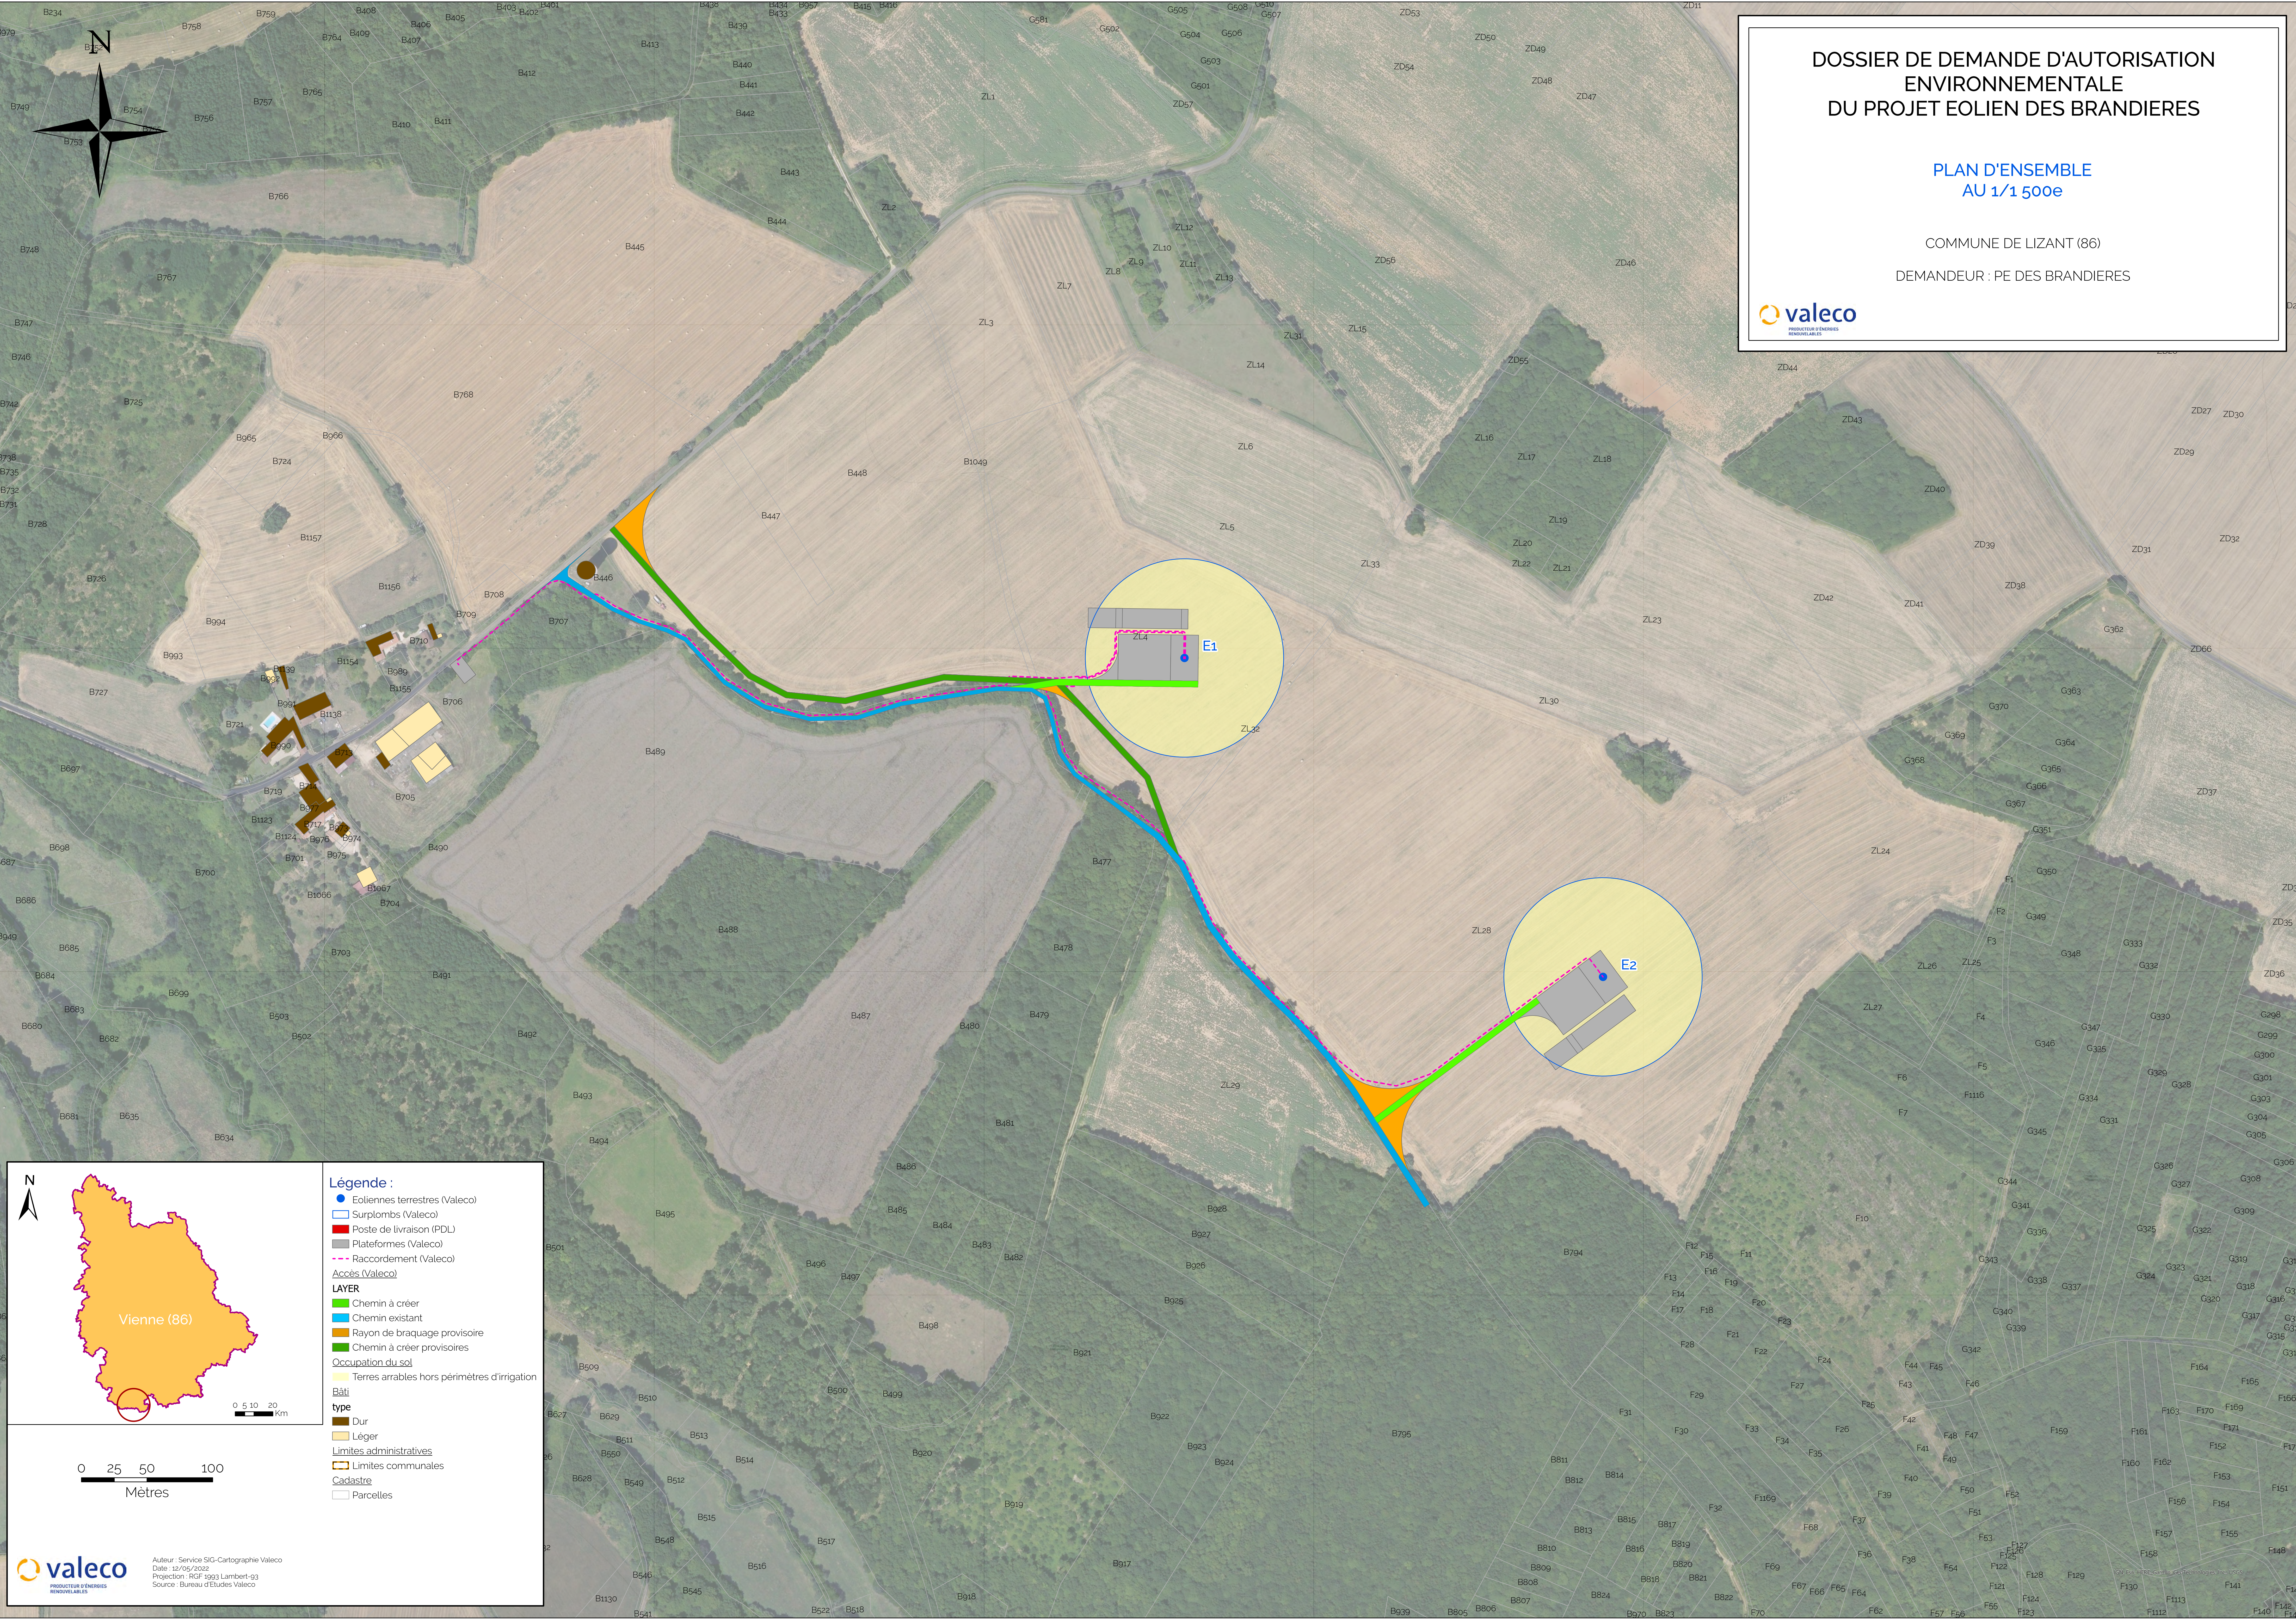

DOSSIER DE DEMANDE D'AUTORISATION ENVIRONNEMENTALE DU PROJET EOLIEN DES BRANDIERES

PLAN D'ENSEMBLE AU 1/1 500e

COMMUNE DE LIZANT (86)

DEMANDEUR : PE DES BRANDIERES

- Légende :**
- Eoliennes terrestres (Valeco)
  - Surplombs (Valeco)
  - Poste de livraison (PDL)
  - Plateformes (Valeco)
  - Raccordement (Valeco)
- Accès (Valeco)**
- Chemin à créer
  - Chemin existant
  - Rayon de braquage provisoire
  - Chemin à créer provisoires
- Occupation du sol**
- Terres arables hors périmètres d'irrigation
- Bâti**
- type**
- Dur
  - Léger
- Limites administratives**
- Limites communales
- Cadastré**
- Parcelles